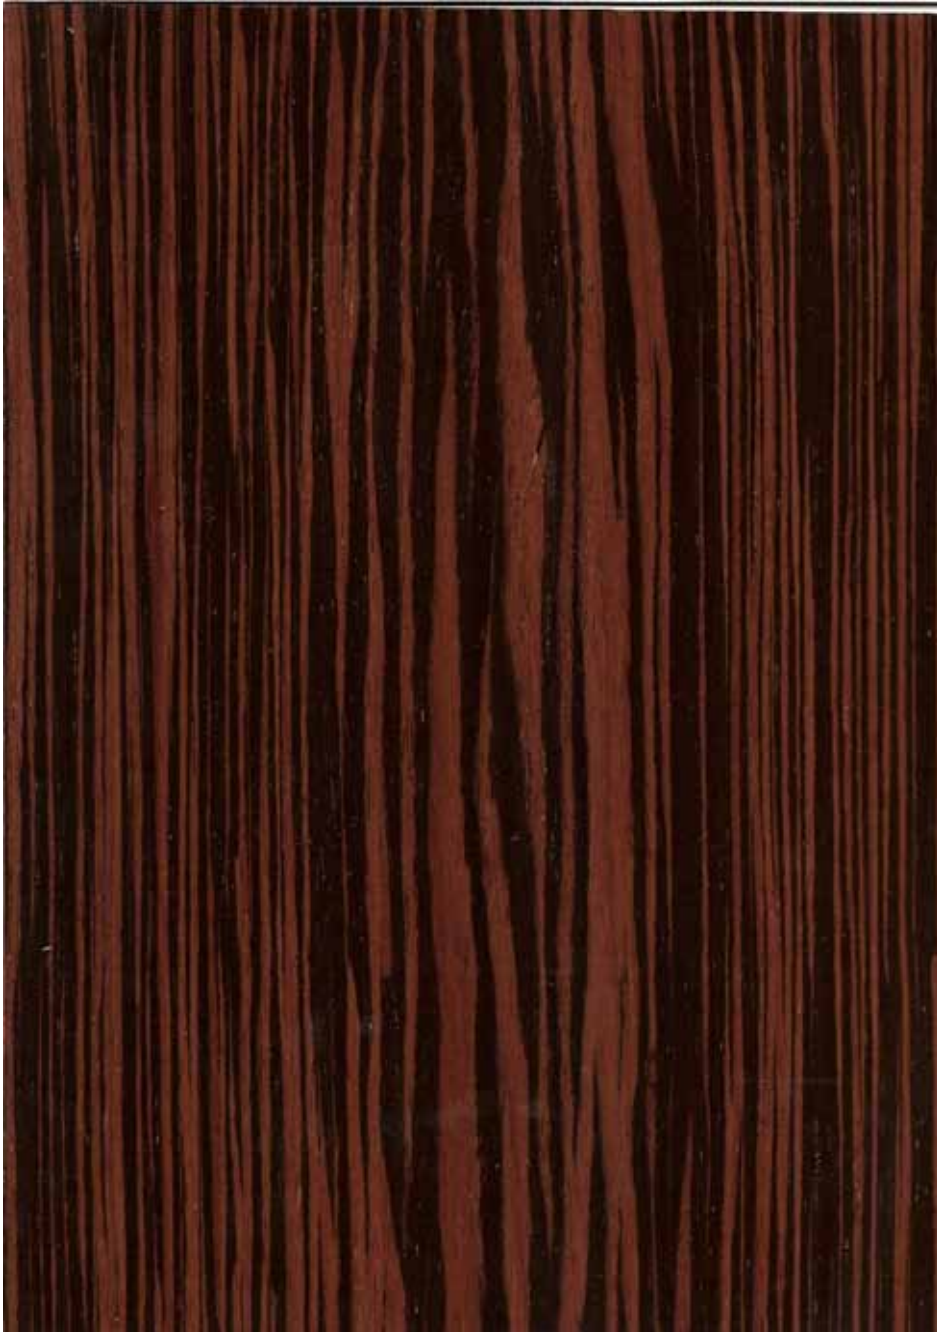

# catalogo de chapa prefabricada

**NORTE**

la calidad de la natura

**TEKA MALLADA**  
**REF: CN 505**

**ROBLE MALLADO**  
**REF: CN 510**

**ROBLE MALLADO**  
**REF: CN 511**

**ROBLE MALLADO**  
**REF: CN 512**

**MONGOY**  
**REF: CN 519**

**WENGE MALLADO**  
**REF: CN 520**

**ROBLE MALLADO**  
**REF: CN 521**

**ROBLE MALLADO DECAPE**  
**REF: CN 522**

**CEREZO MALLADO**  
**REF: CN 530**

**EBANO**  
**REF: CN 550**

**EBANO ROJO**  
**REF: CN 551**

**EBANO NEGRO**  
**REF: CN 552**

**BAMBOO OSCURO VERTICAL**  
**REF: CN 560**

**BAMBOO OSCURO HORIZONTAL**  
**REF: CN 561**

**BAMBOO CLARO VERTICAL**  
**REF: CN 562**

**BAMBOO CLARO HORIZONTAL**  
**REF: CN 563**